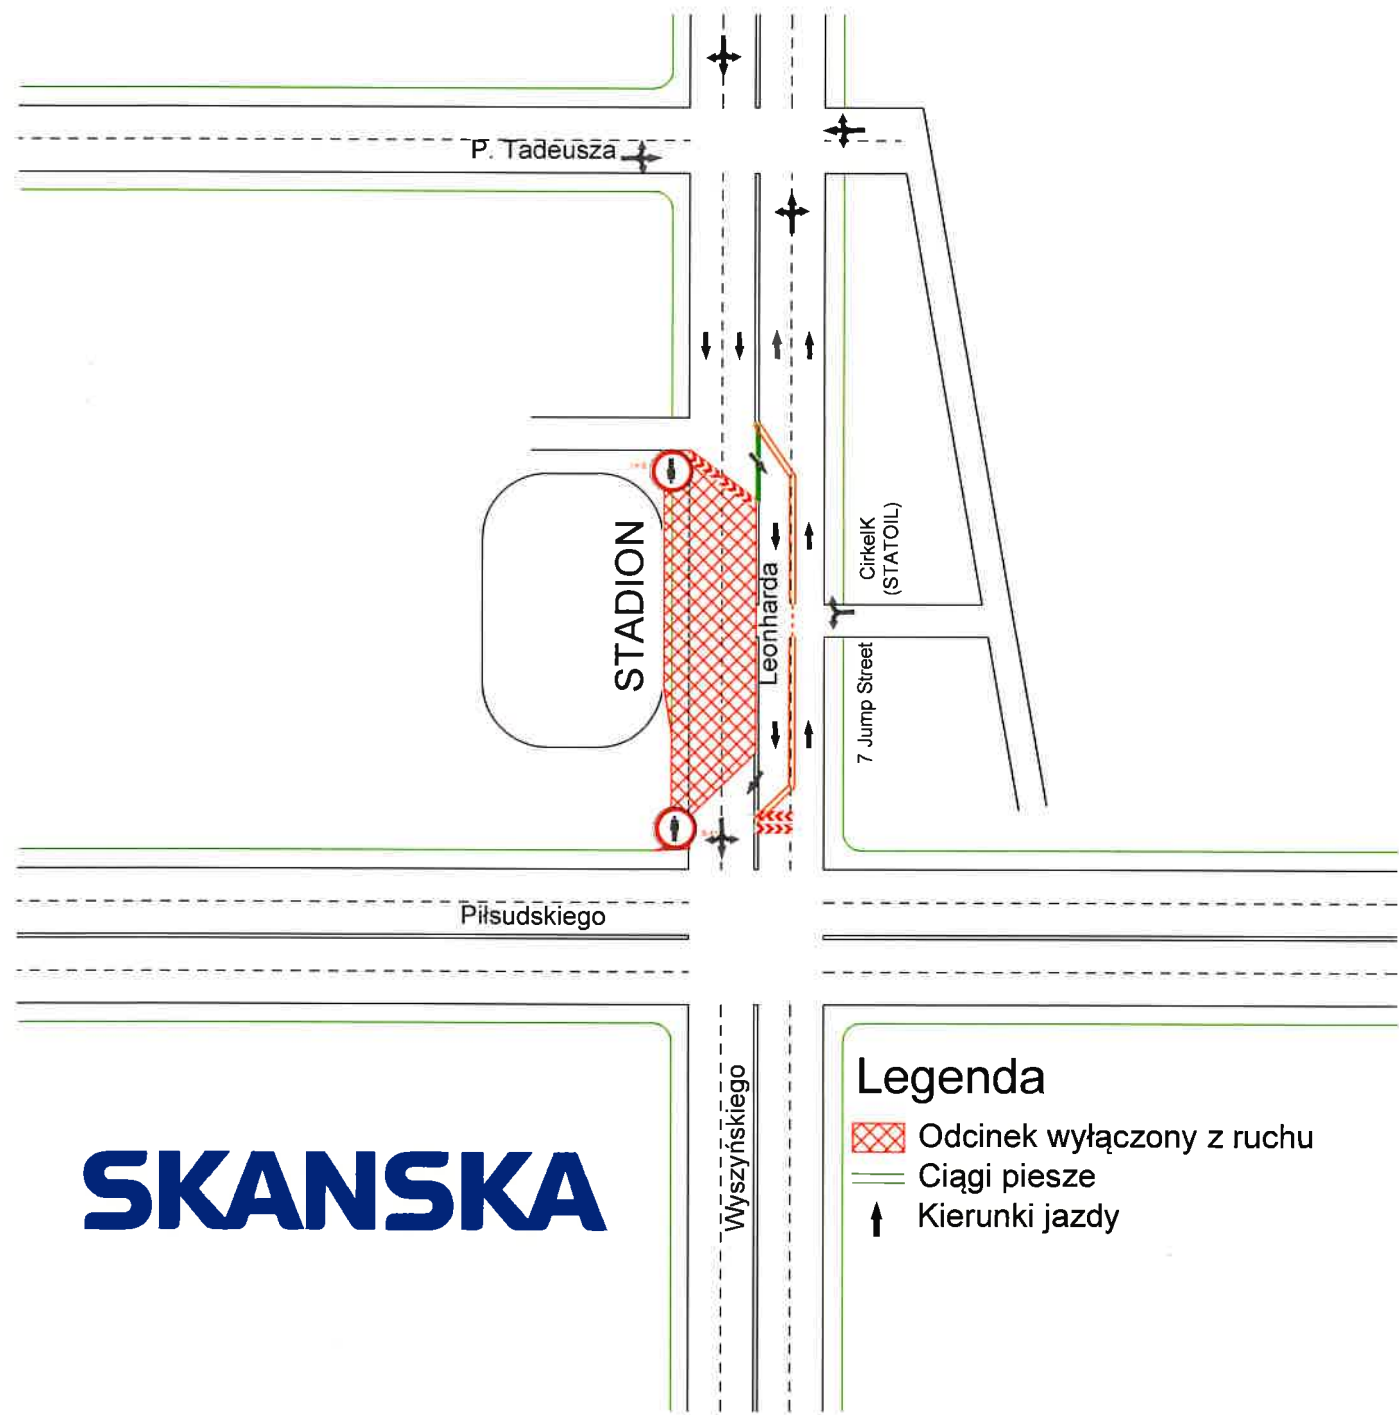

UWAGA !

W nocy z 23 na 24 listopada nastąpi zmiana organizacji ruchu na odcinku ul. Leonharda od ul. Piłsudskiego do ul. P. Tadeusza

SKANSKA