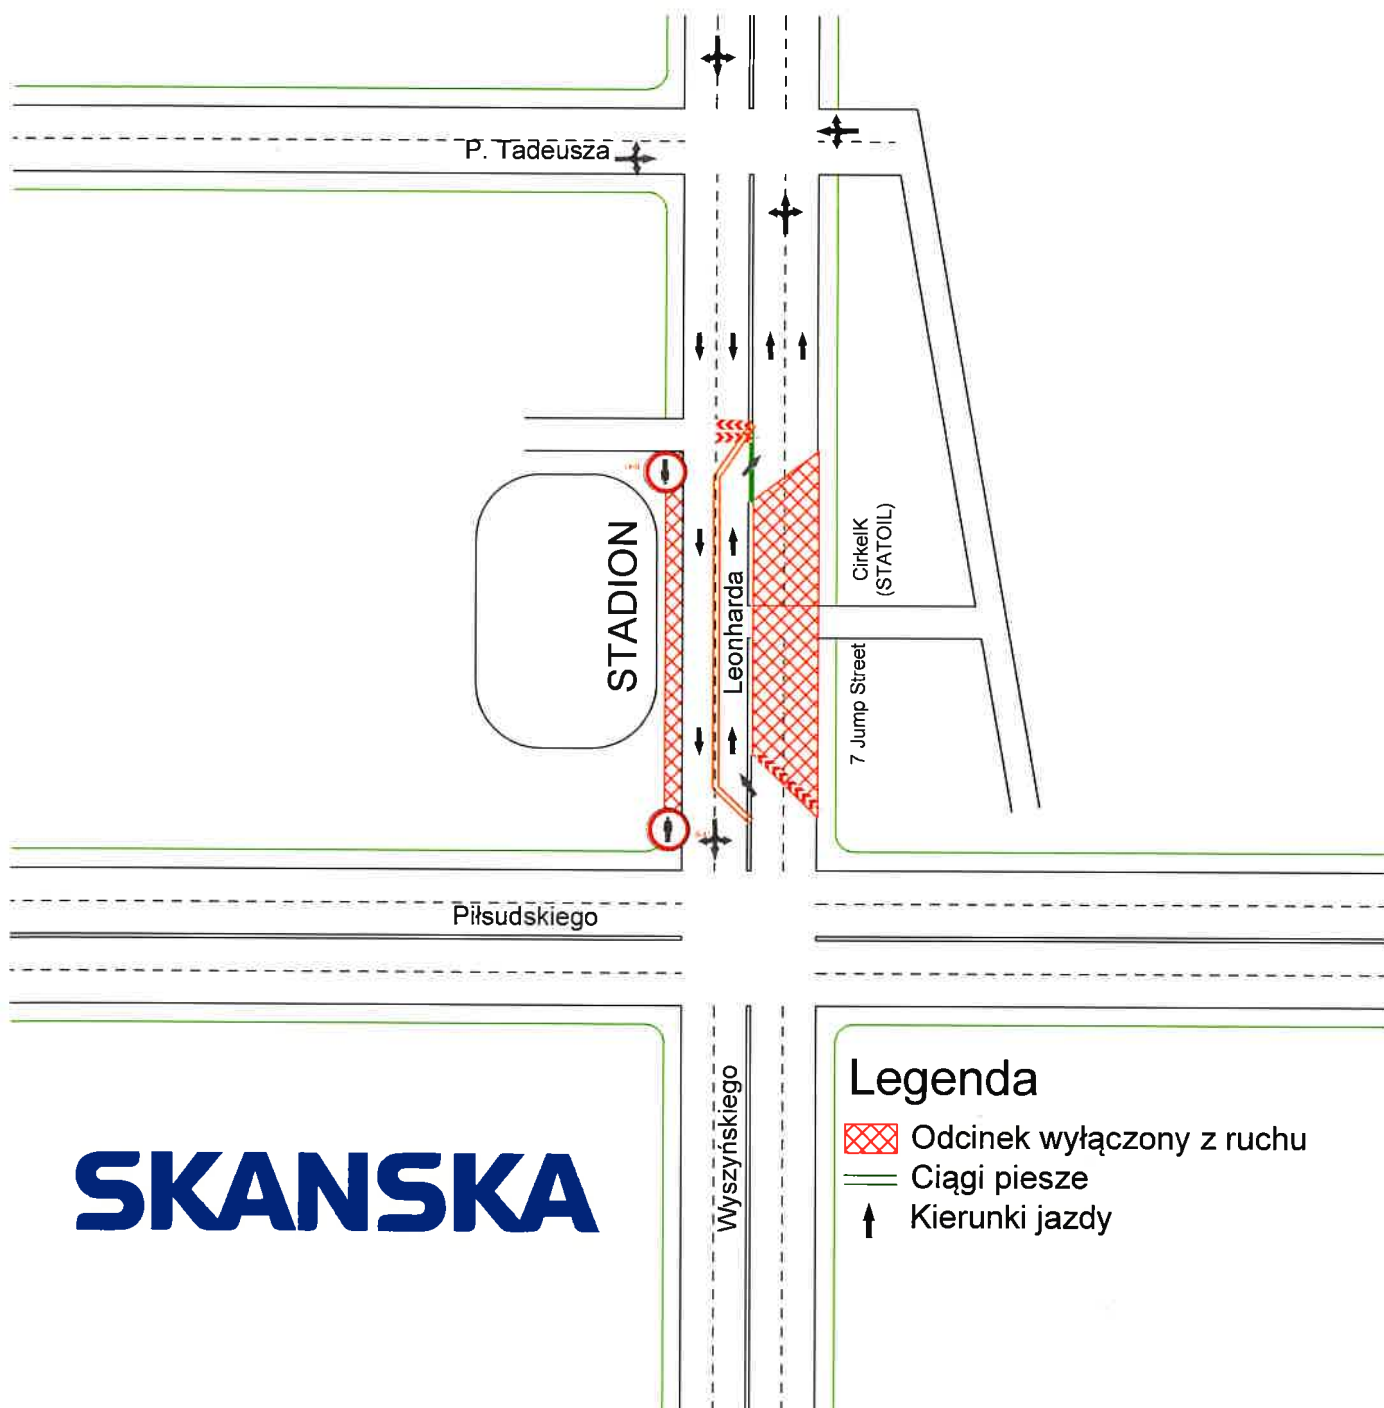

UWAGA !

29 listopada w ciągu dnia nastąpi zmiana organizacji ruchu na odcinku ul. Leonharda od Al. Piłsudskiego do ul. P. Tadeusza

SKANSKA