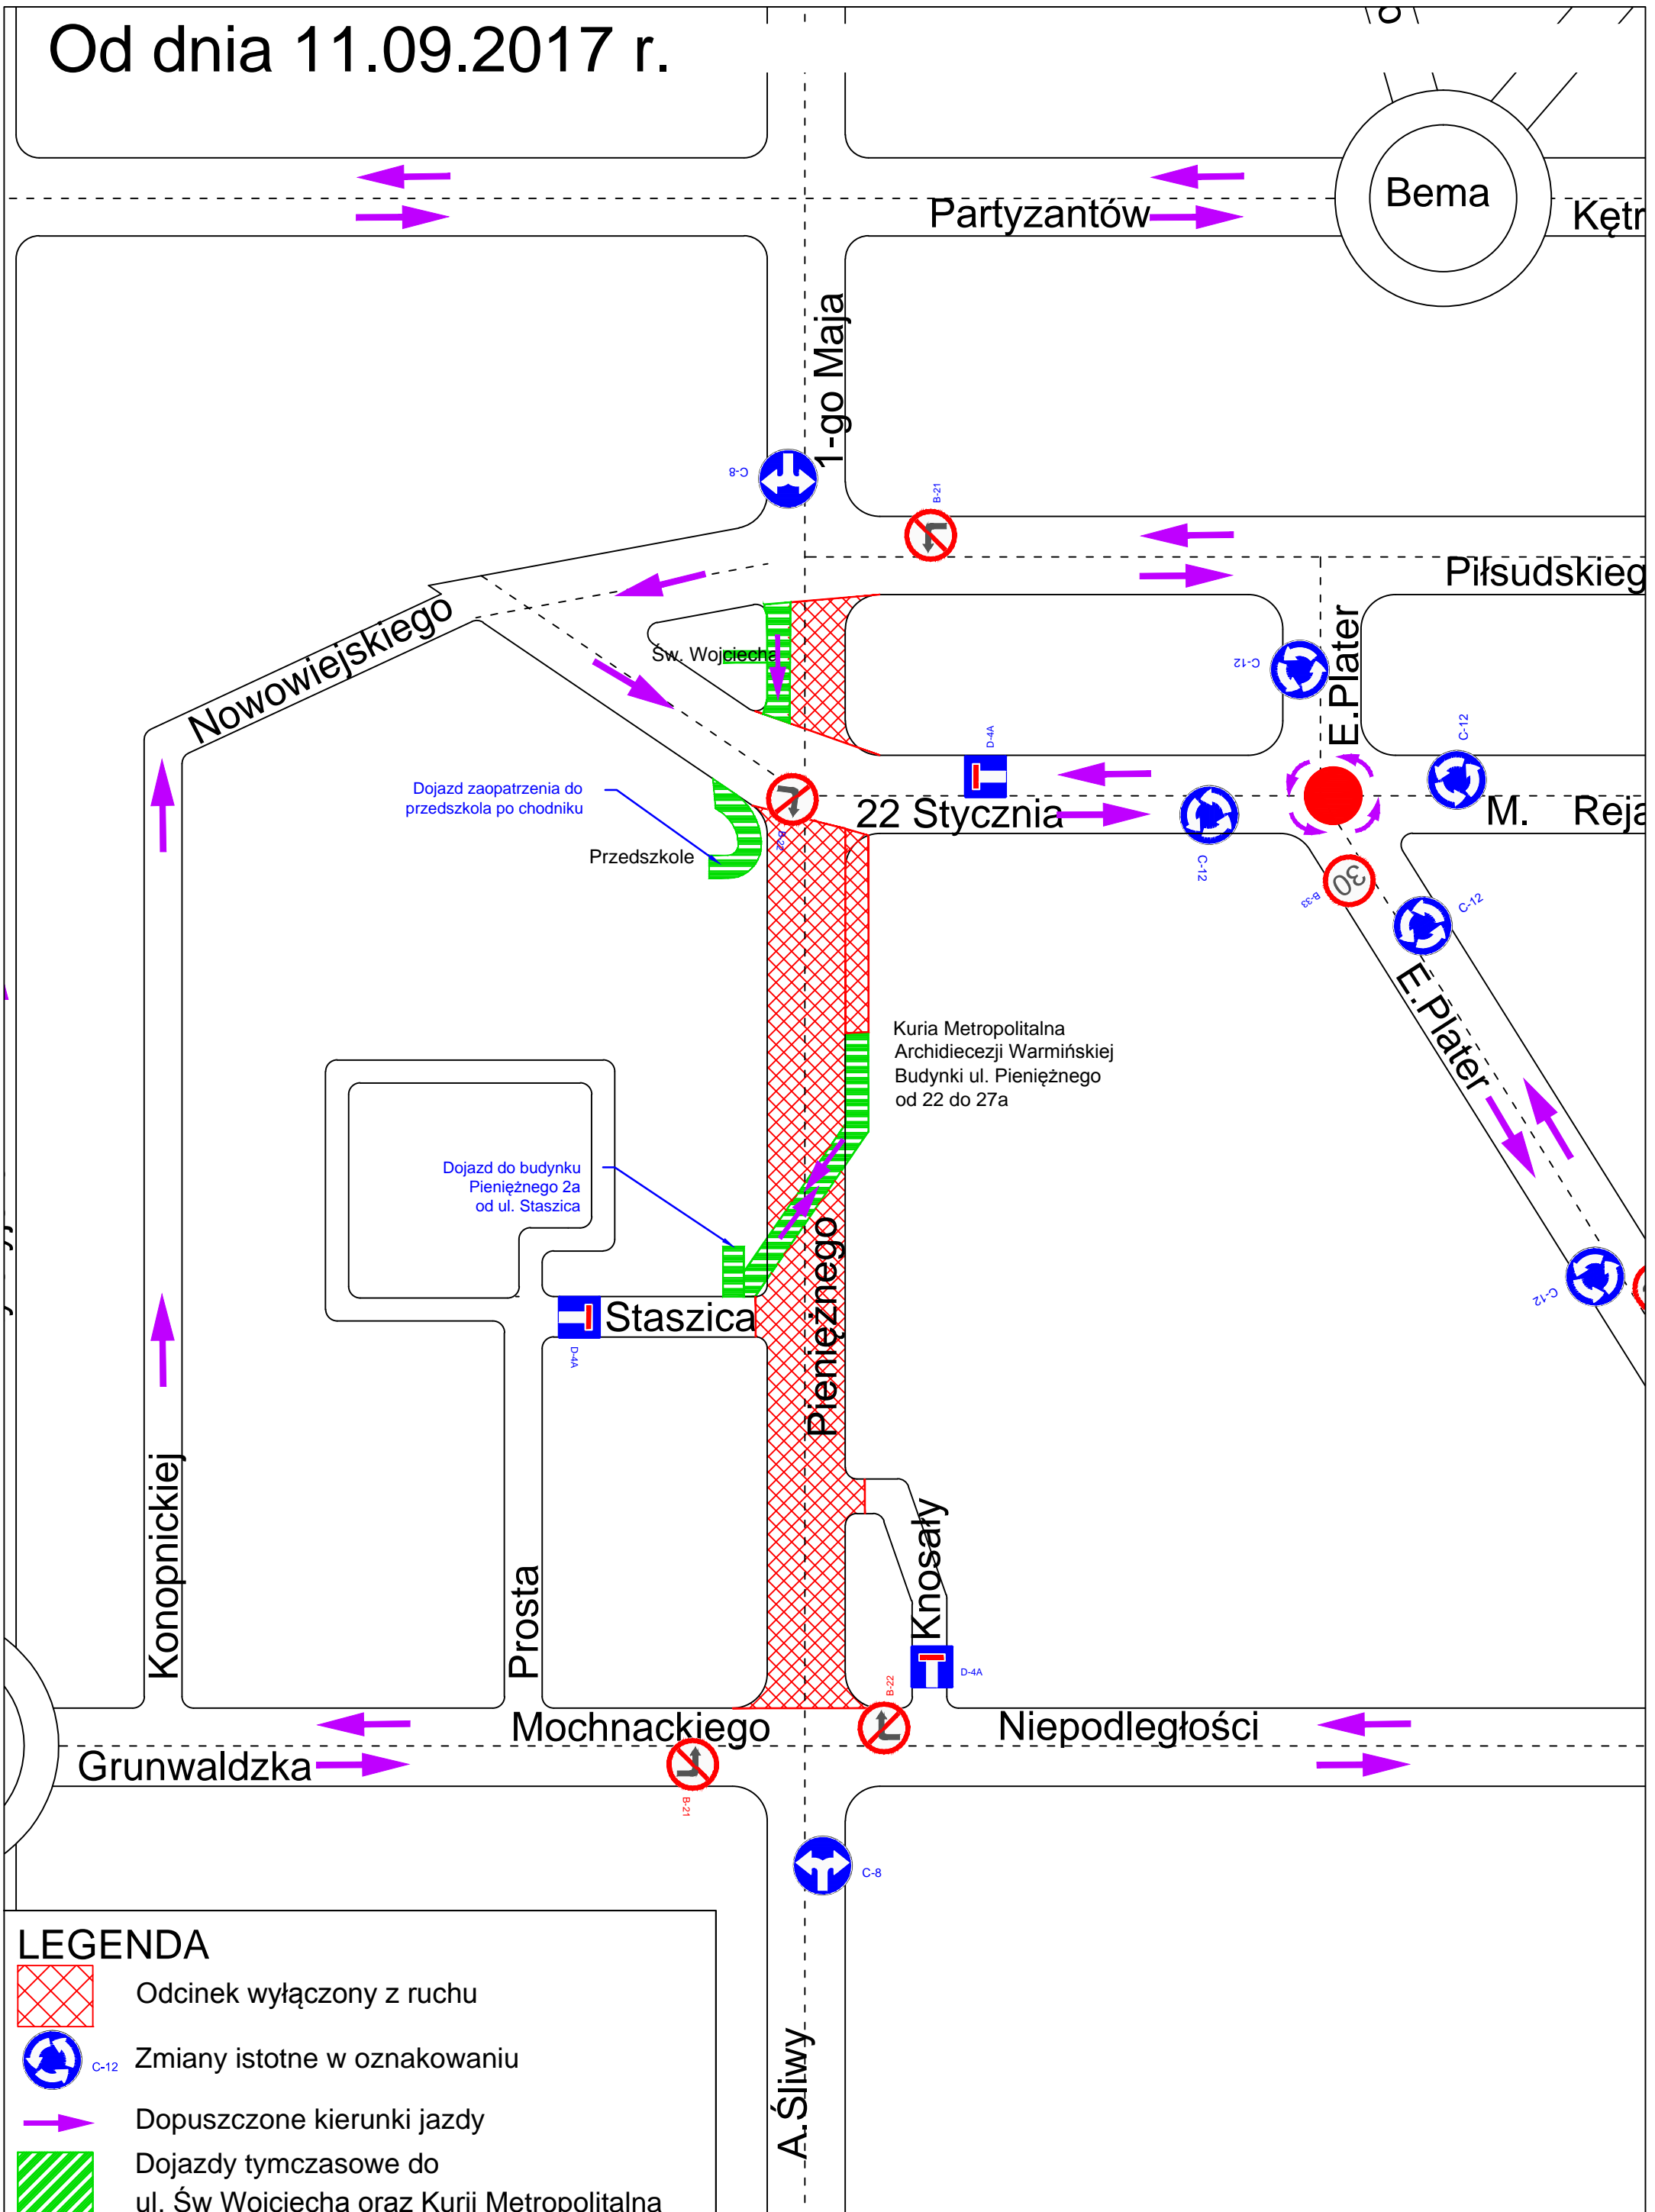

Od dnia 11.09.2017 r.

**LEGENDA**

-  Odcinek wyłączony z ruchu
-  Zmiany istotne w oznakowaniu
-  Dopuszczone kierunki jazdy
-  Dojazdy tymczasowe do ul. Św Wojciecha oraz Kurii Metropolitalna